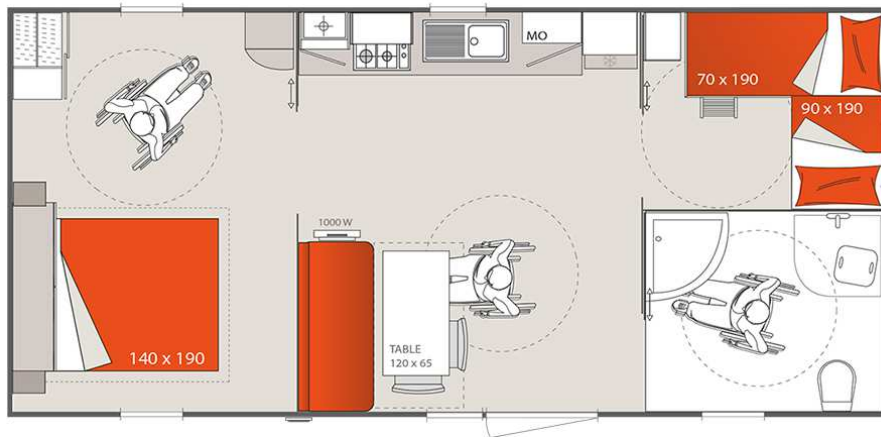

- Le Mobil-Home Hélios -

Résolument conçu pour être accessible à tous !

Descriptif Mobil-Home Hélios

- CARACTERISTIQUES -

- Surface 30.50 m² (4x8.50 m)
- Hébergement idéal pour une famille de 4 à 6 personnes.
- 2 chambres :
 - 1 Chambre avec lit double (140 x 190) avec penderie
 - 1 Chambre avec lits simple (1x90/190) – (1x70/190)
- 1 convertible (140 x 190) dans le séjour
- 1 Salle de bains (douche italienne avec siège) avec WC
- 1 terrasse avec accès rampe, salon de jardin

- EQUIPEMENTS -

- Kit Vaisselle pour 6 personnes
- Kit Couchage pour 6 personnes comprenant :
 - Oreillers
 - Couvertures
 - Alèses de protection jetable
- Kit Mobilier comprenant :
 - 1 Table intérieure avec banquette et chaises
 - 1 Hotte Aspirante
 - 1 Réfrigérateur avec congélateur
 - 1 Cafetière classique à filtre
 - 1 Micro-ondes
 - 1 Plaque de cuisson à gaz
 - 1 Radiateur
 - 1 Table de jardin
 - 6 chaises de jardin
- Kit Nettoyage comprenant :
 - 1 kit balai, pelle
 - 1 kit sceau, balai, serpillère

**Fiche Technique
à télécharger
sur le Site Internet**

- Chaque pièce est conçue pour circuler en fauteuil roulant et les portes coulissantes intérieures permettent de se déplacer en toute autonomie.

La cuisine et l'évier sont accessibles également aux Personnes à Mobilité Réduite (PMR) afin qu'elles soient autonomes.